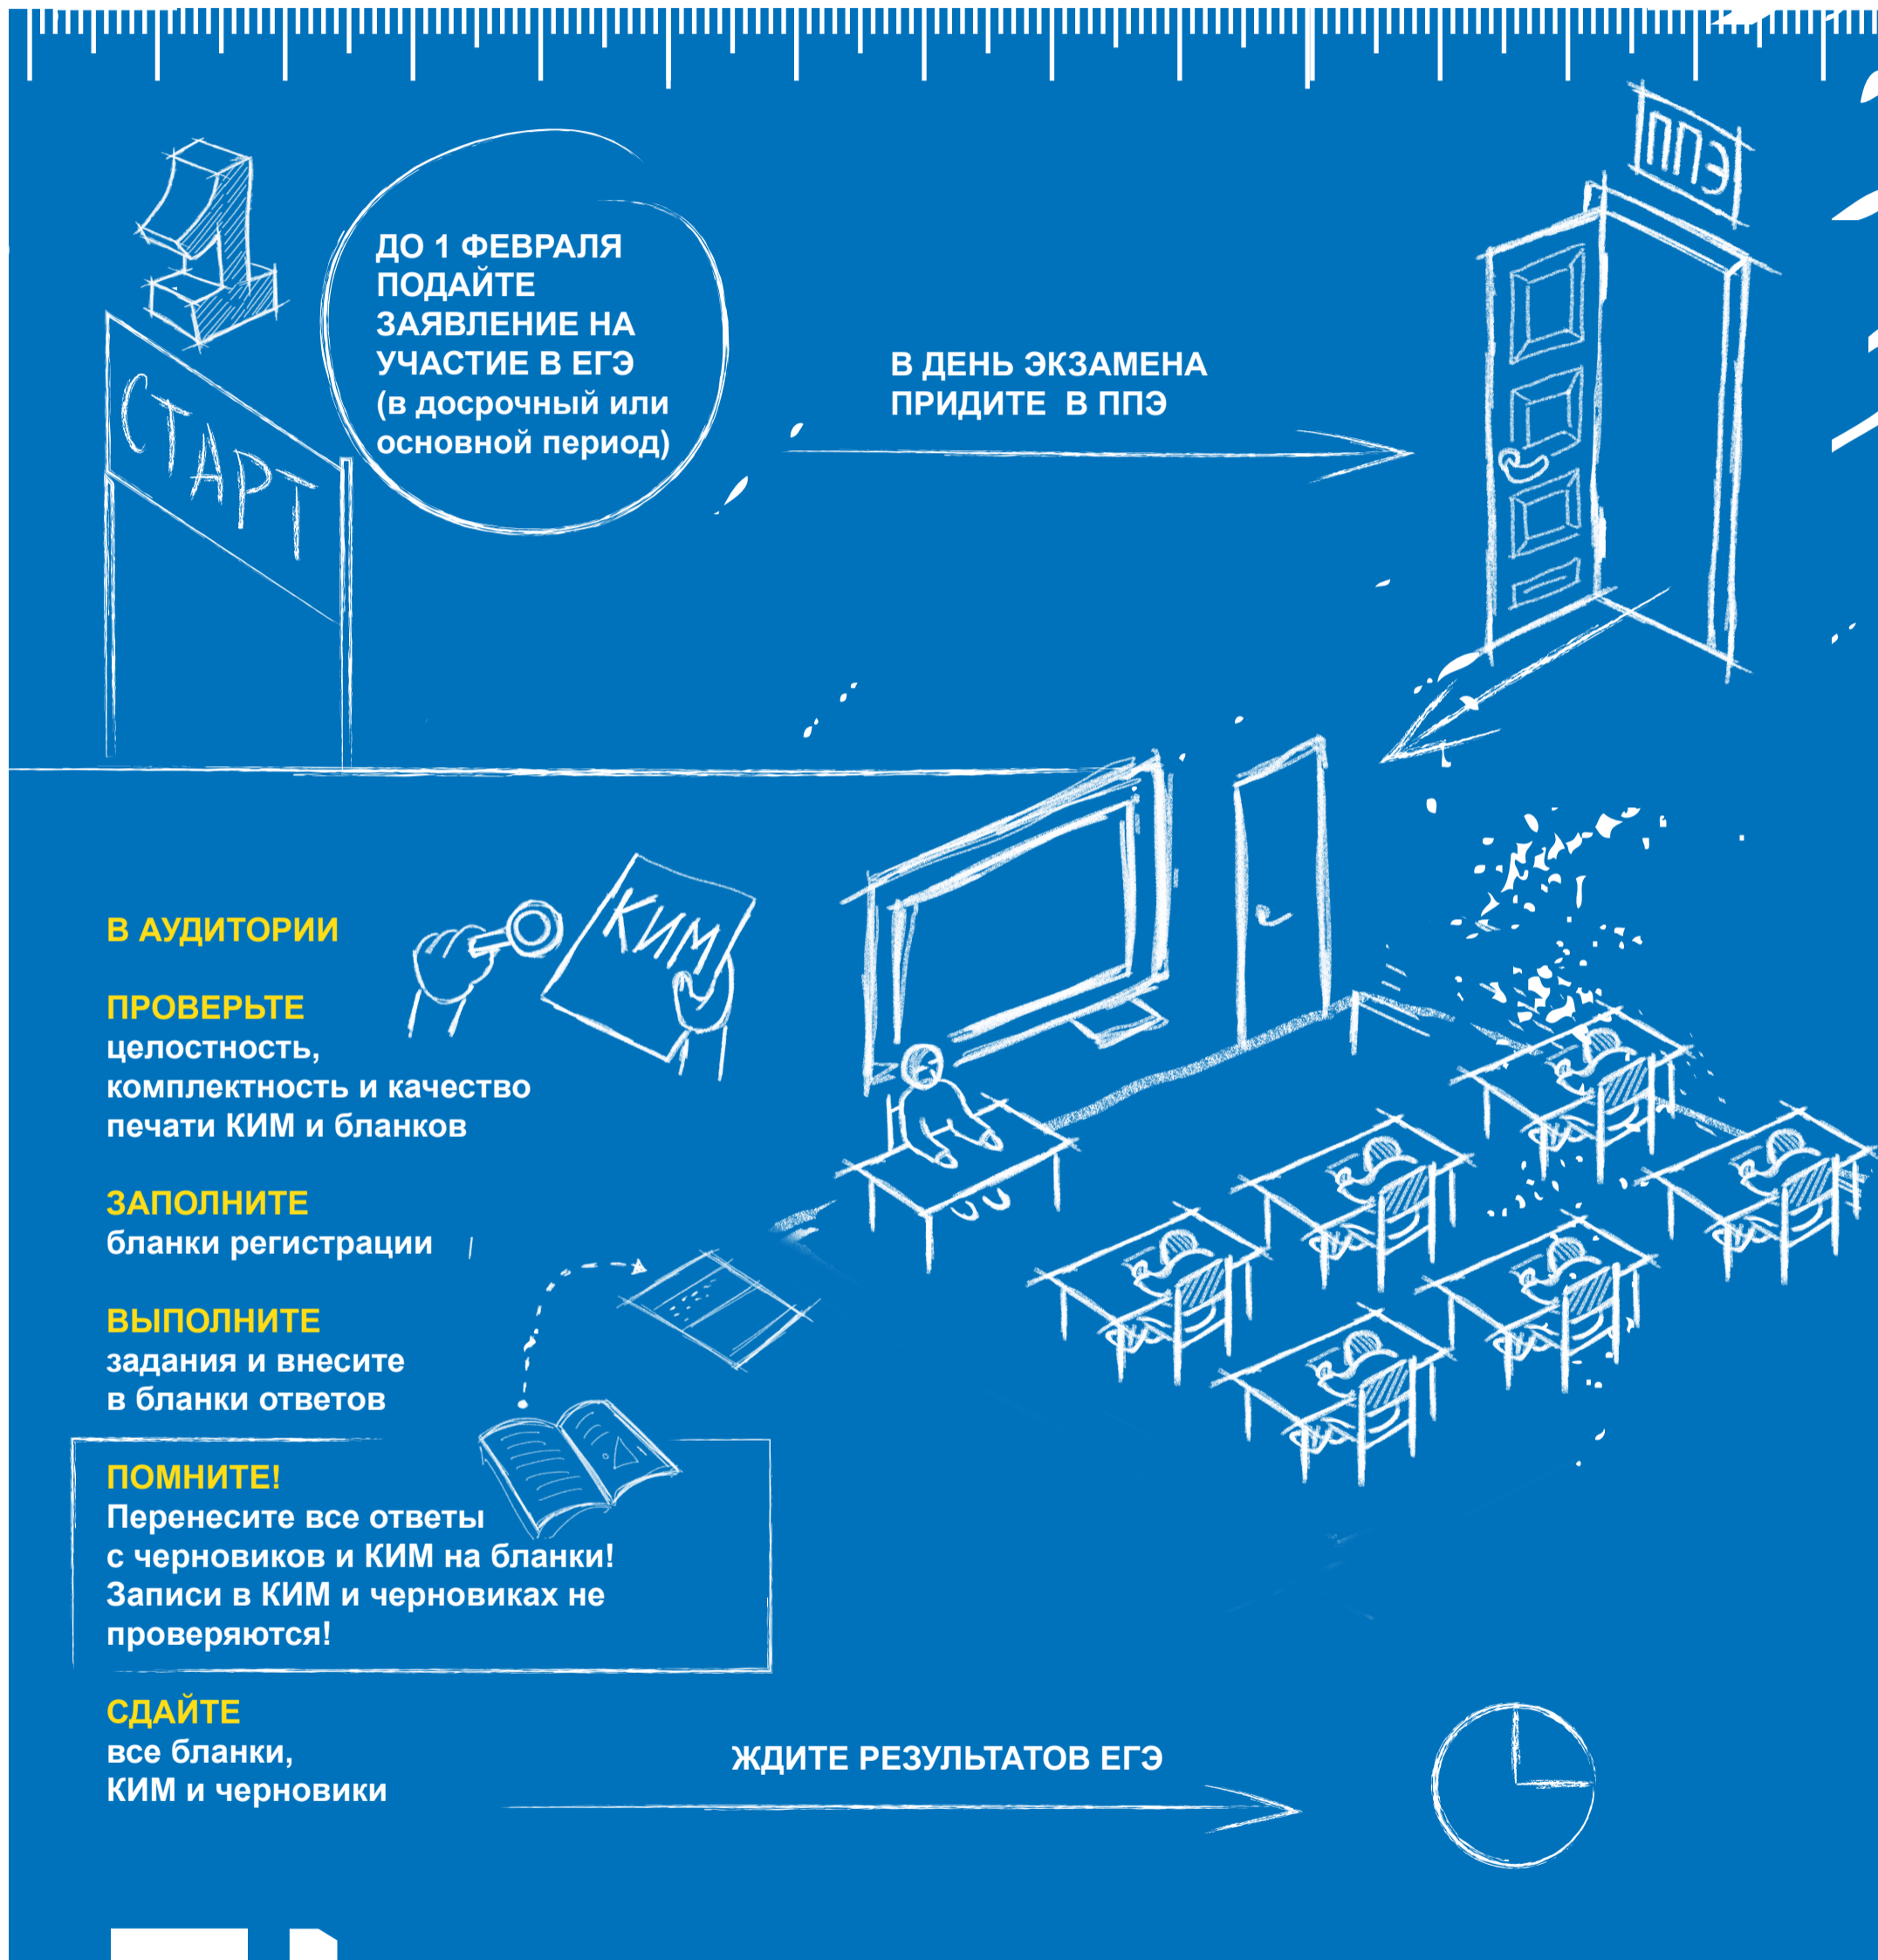

Процедуры

WWW.EGE.EDU.RU

НЕ ЗАБУДЬТЕ ПАСПОРТ И РУЧКУ С ЧЕРНЫМИ ЧЕРНИЛАМИ!

АПЕЛЛЯЦИЮ О НАРУШЕНИИ ПОРЯДКА ПРОВЕДЕНИЯ ЕГЭ МОЖНО ПОДАТЬ ВО ВРЕМЯ ИЛИ ПО ОКОНЧАНИИ ЭКЗАМЕНА ДО МОМЕНТА ВЫХОДА ИЗ ППЭ

РОСОБРНАДЗОР предупреждает: соблюдайте правила ЕГЭ